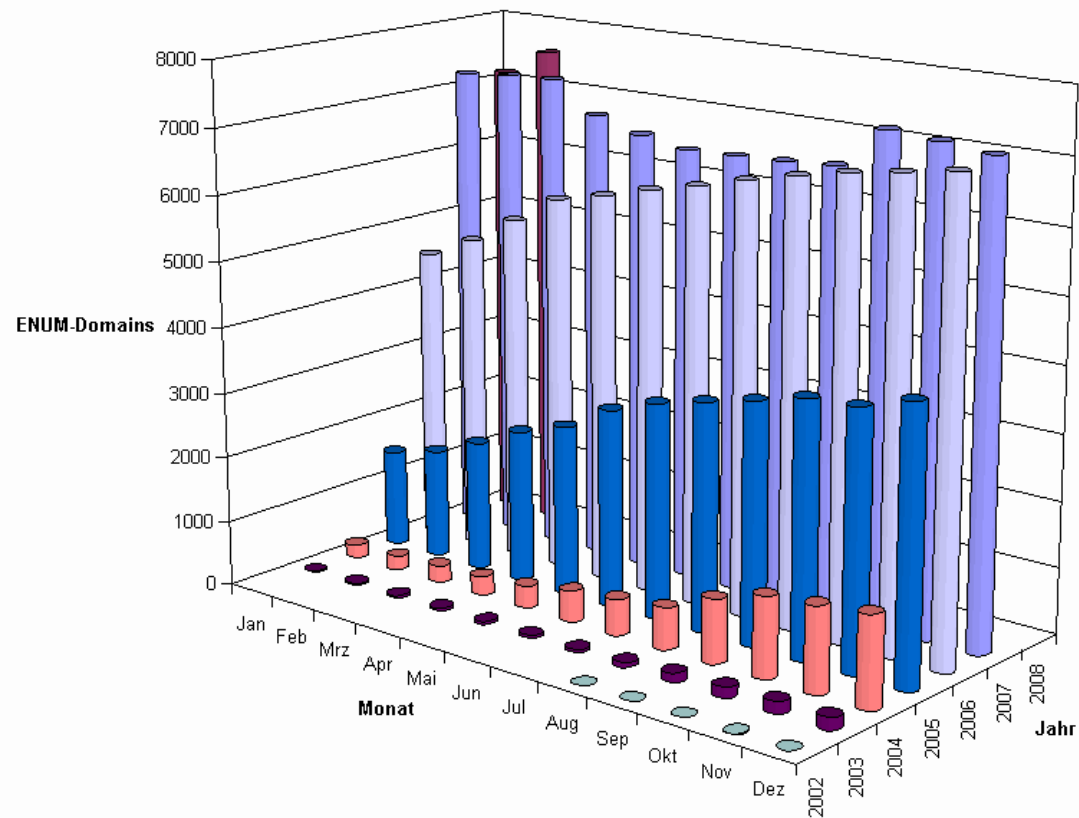

(Source: <http://www.enumdata.org/>)

1.	384329:	<u>+40</u>	Rumänien
2.	51017:	<u>+44</u>	Großbritannien
3.	29706:	<u>+43</u>	Österreich
4.	22953:	<u>+48</u>	Polen
5.	19444:	<u>+49</u>	Deutschland
6.	12606:	<u>+82</u>	Republik Korea
7.	10128:	<u>+46</u>	Schweden
8.	9949:	<u>+81</u>	Japan
9.	3154:	<u>+420</u>	Tschechien
10.	1850:	<u>+86</u>	China
11.	1154:	<u>+47</u>	Norwegen
12.	475:	<u>+421</u>	Slowakei
13.	121:	<u>+61</u>	Australien
14.	51:	<u>+353</u>	Irland
15.	44:	<u>+971</u>	Vereinigte Arabische Emirate

(Source: <http://crawler.enum.at>, April 2008)

Über 90 Mitglieder der DENIC bieten ENUM-Domains an:

<http://www.denic.de/de/enum/registrierung/enum-liste/index.jsp>

Wachstum der ENUM-Domains

Verteilung Rufnummerngassen (Stand 31.12.2007)